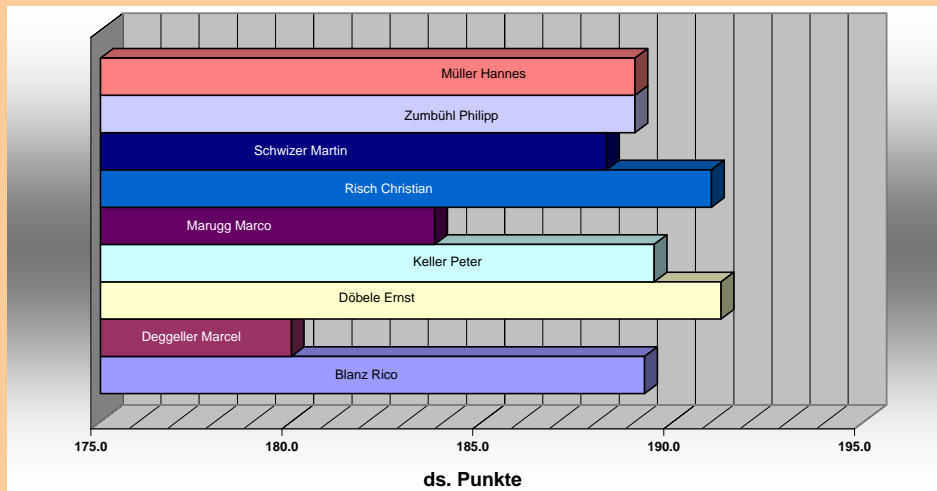

OMM 2009

OMM 2009 Ds. pro Schütze

Entwicklung 2001-2009