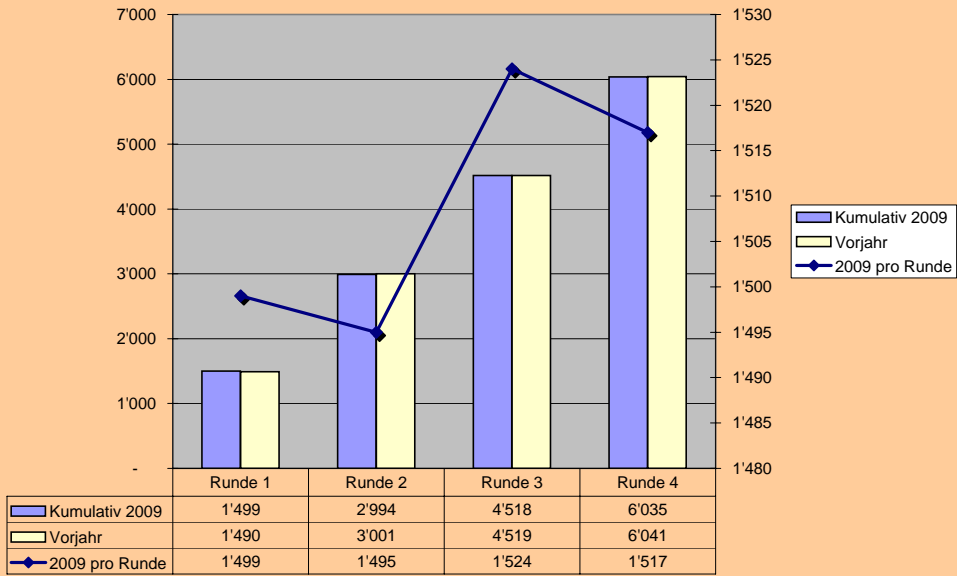

OMM 2009

OMM 2009 Ds. pro Schütze

Entwicklung 2001-2009